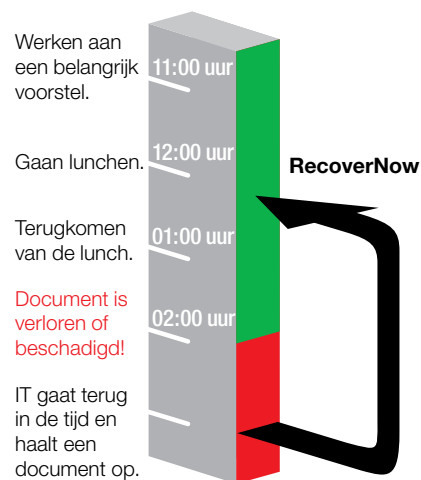

RecoverNow. Wees gerust.

Met **RecoverNow** kunt u back-ups maken tijdens de werkdag, zonder enige downtime. Bovendien kunt u, in tegenstelling tot oplossingen met alleen tapes, ook individuele bestanden en objecten, of uw volledig systeem herstellen tot bijna precies het punt in de tijd waarop het systeem defect is geraakt. Wat betekent dit voor uw bedrijf?

- U kunt tijd en geld besparen door snel beschadigde of per ongeluk verwijderde objecten te herstellen met de krachtige CDP-voorzieningen van RecoverNow.
- Uw bedrijfsactiviteiten kunnen 24 uur per dag en 7 dagen per week doorgaan zonder dat er downtime nodig is voor back-ups.
- Zorg voor een meer volledig herstel vanaf tapes en journals in het geval er zich een ramp voordoet.
- Beperk het risico op herstelfouten met de geautomatiseerde hulp van RestoreNow bij het herstelproces. Als er een tapestoring optreedt, bent u nog steeds beschermd. RecoverNow kan een herstel uitvoeren tot vrijwel het tijdstip van de storing, zelfs met behulp van een eerdere set tapes.

Voor aanvullende informatie:

Telefoonnummers:
+800 84746676
+32 (0)16 39 5550
info@visionsolutions.com
visionsolutions.com

Resilience 2.0

➤ Hoge beschikbaarheid ➤ Noodherstel ➤ Systeem- en gegevensbeheer ➤

VISION
SOLUTIONS