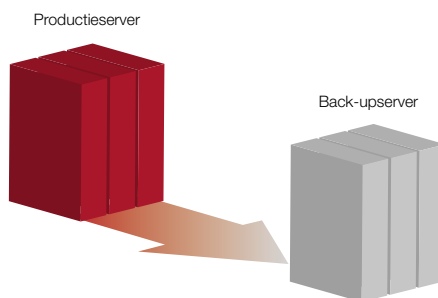

MIMIX AutoGuard™

MIMIX AutoGuard-technologie spoort automatisch problemen op die de HA-integriteit kunnen beïnvloeden en verhelpt deze. *Regel het beheer van uw HA-oplossing in slechts enkele minuten per dag.*

MIMIX Dynamic Apply™

MIMIX Dynamic Apply bepaalt op intelligente wijze of u een multi-threaded apply-proces moet gebruiken voor sommige gegevens en een direct apply-proces voor andere gegevens. *Verbeter op spectaculaire wijze de snelheid, nauwkeurigheid en efficiëntie van gegevensreplicatie.*

MIMIX CDP™

MIMIX CDP stelt klanten in staat om snel en gemakkelijk gegevens te herstellen vanaf elk willekeurig tijdstip. *Bescherm uw bedrijf tegen onopzettelijke of kwaadwillende beschadiging van gegevens.*

MIMIX Switch Assistant™

Switch Assistant is het uitgebreide en gebruiksvriendelijke systeem voor het uitvoeren van succesvolle switches. *Vertrouw op geautomatiseerde beste HA-werkwijzen voor onbezorgde switches, telkens weer.*

Wat kan MIMIX HA voor u betekenen?

MIMIX HA repliceert in real-time en zonder gegevensverlies uw productieomgeving naar een back-upserver. Het ondersteunt elke toepassingsomgeving en netwerktopologie, inclusief intra-serverreplicatie, uit twee en drie tiered opgebouwde ERP-omgevingen, bidirectionele replicatie en cascade verlopende replicatie.

Met een 'switch ready' MIMIX HA-omgeving kunt u meer doen om uw bedrijf te beschermen.

- Bevorder de productiviteit en versnel uw bedrijfsprocessen.
- Zorg voor bedrijfscontinuïteit voor uw klanten, partners en medewerkers.
- Maak een einde aan de IT-kosten en gevolgen voor de bedrijfsvoering van systeemuitval.
- Voer onderhoud en upgrades uit, en test nieuwe toepassingen zonder onderbreking van de bedrijfsvoering.
- Voldoe op eenvoudige wijze aan wettelijke voorschriften voor gegevensbeveiliging en -beschikbaarheid.
- Verdien snel uw investeringen terug door de tijd en onkosten te besparen die u voorheen kwijt was aan downtime.

"Onze MIMIX-oplossing heeft ons geholpen meer opdrachten binnen te halen en onze grootste klanten te behouden met minimale toename van het aantal IT-medewerkers. In feite had MIMIX zichzelf in slechts 30 dagen terugbetaald."

– Southwest Motor Transport

"Wij vertrouwen er al meer dan tien jaar op dat MIMIX de geplande downtime tot slechts enkele minuten per maand beperkt en ervoor zorgt dat wij aan onze vereisten voor disaster recovery kunnen voldoen."

– Crown Americas LLC

"Downtime is hier volstrekt uit den boze. Onze computers helpen levens redden en ondersteunen essentieel medisch onderzoek. MIMIX helpt ons 365 dagen per jaar, 24 uur per dag beschikbaar te zijn."

– Puget Sound Blood Center

Voor aanvullende informatie:

Telefoonnummers:

+800 84746676

+32 (0)16 39 5550

info@visionsolutions.com

visionsolutions.com